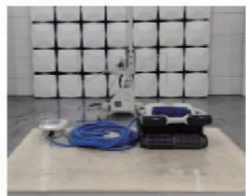

電気用品安全法技術基準適合