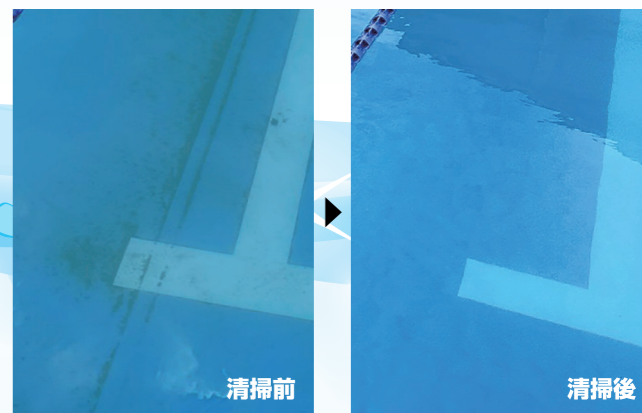

高品質なのに

低価格

プール掃除をもっと快適・安全にスピーディーに解決しませんか？

SAIは、プールの床・壁・ウォーターラインを清掃できる進化した3モーターモデルです。500㎡までのあらゆる形状(長方形、円形、楕円形など)と素材(ライナー、タイル、コンクリートなど)の屋外プールと屋内プールの両方に対応しています。

YouTube

▼ご検討中の方へ

無料デモ機貸し出しサービスのご案内

当社のプールロボットをお客様のプールで実際にお試し頂けます。

初めてプールロボットを導入する場合は…
働き方改革推進支援助成金が使える事があります!!

ぜひご活用ください!!

まずは一度
お試しください。

POINT!!

- ①ろ過装置によりすり抜けるゴミや珪藻土も取れる
- ②ほったからしても自動運転により全体の掃除が可能
- ③リモコンでコントロールが可能
- ④30mコードも絡みにくい

壁面まで隅々清掃!!

便利なコントロールボックスがあり、プール内のゴミのレベルに応じて3つの作業サイクルと複数のクリーニングモードを選択することができます。

フィルターの設置取り外しが簡単

SAI

標準装備
●本体 ●30mコード ●リモコン
498,000円(税別)

オプション
●収納キャリア
36,000円(税別)