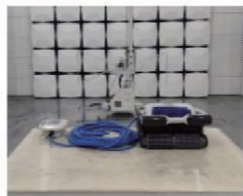

電気用品安全法技術基準適合