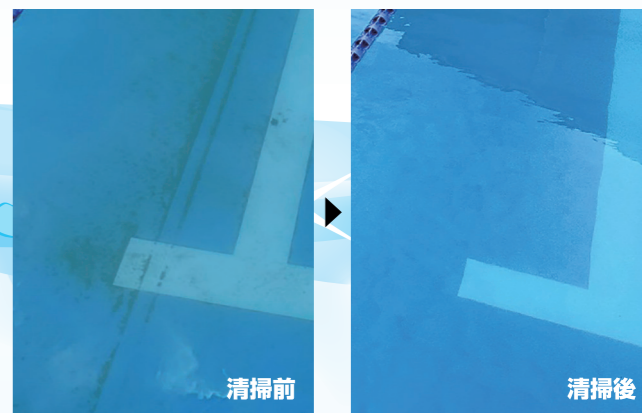

## POINT!!

- ①ろ過装置によりすり抜けるゴミや珪藻土も取れる
- ②ほったからしても自動運転により全体の掃除が可能
- ③リモコンでコントロールが可能
- ④30mコードも絡みにくい