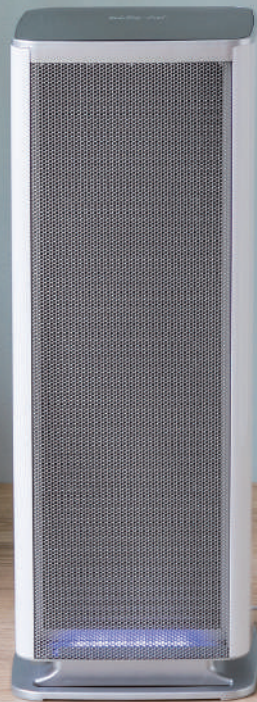

CO2濃度計測 × 自動風力調整

これからの新常識。
これからの空気清浄機。

CO2センサー搭載 空気清浄機

空気清浄機にCO2濃度計測機能、CO2濃度と風量がリンクする機能がついているので、ウイルス対策に必要な換気のサイクルを正しく行えます。

CO2濃度計測結果にリンクした
自動風力調整機能

換気が不十分な場所で、混み具合によって風量を自動調節し空気中のウイルスや菌を除去することで空気感染のリスクを減らします。

フラットライトの色が変わる
CO2濃度計測機能

フラットライトの色の変化で現在のCO2濃度が分かって安心。また、CO2の濃度基準もタッチパネルで変更可能です。

換気のタイミングは
アラートでお知らせ

CO2濃度が高まった時はアラートで換気タイミングをお知らせします。適切なタイミングで換気できるから、感染対策と快適な環境の両立が可能に。

新時代に即した空気清浄機、Olief「オリーフCO2センサー搭載」空気清浄機が登場です。空気清浄機にCO2濃度計測機能、CO2濃度と風量がリンクする機能がついてより感染対策に適した空気清浄機に。換気が不十分な場所で、混み具合によって風量を自動調節し空気中のウイルスや菌を除去することで空気感染のリスクを減らします。

これからの新常識。これからの空気清浄機。

製品特長

3層
フィルター

3層構造のフィルターで ウィルスキャッチ

3層構造になった3種類のフィルターで空気中のウィルスをしっかりキャッチし、綺麗な空気にして放出します。0.04 μmのウィルスまで、99.3%キャッチします。また、静電気の力で空気中のウィルスをキャッチし除去すると同時にフィルター内のウィルスを99.8%抑制します。

スタイリッシュでコンパクト どんな空間でも馴染みます

業務用の空気清浄機は大きくて幅をとる。空間に馴染まなくてなかなか置けない…。そんな悩みをオリーブの空気清浄機は解決。幅・奥行きとも212mmとスリムだから場所・空間を選ばずに設置可能です。1台で約20畳の広さに対応しており、クリーンな空間を保つことができます。

フィルターは 水洗い可能でコストカット

オリーブの空気清浄機のフィルターは全て水洗いが可能なので、いつでも清潔にお使いいただけます。交換用フィルター購入分のコストカットが可能です。フィルター掃除のアラート付きで、蓄積運転時間40~60日間に達すると掃除のタイミングをお知らせしてくれるので、掃除忘れの心配もありません。