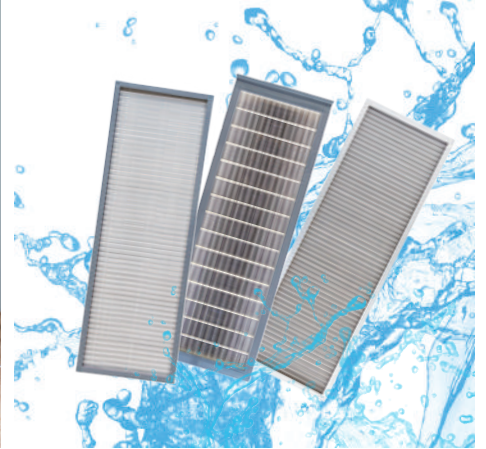

CO2濃度計測 × 自動風力調整

これからの新常識。
これからの空気清浄機。

CO2センサー搭載 空気清浄機

空気清浄機にCO2濃度計測機能、CO2濃度と風量がリンクする機能がついているので、ウイルス対策に必要な換気のサイクルを正しく行えます。

CO2濃度計測結果にリンクした
自動風力調整機能

換気が不十分な場所で、混み具合によって風量を自動調節し空気中のウイルスや菌を除去することで空気感染のリスクを減らします。

フラットライトの色が変わる
CO2濃度計測機能

フラットライトの色の変化で現在のCO2濃度が分かって安心。また、CO2の濃度基準もタッチパネルで変更可能です。

換気のタイミングは
アラートでお知らせ

CO2濃度が高まった時はアラートで換気タイミングをお知らせします。適切なタイミングで換気できるから、感染対策と快適な環境の両立が可能に。

新時代に即した空気清浄機、Olief「オリーフCO2センサー搭載」空気清浄機が登場です。空気清浄機にCO2濃度計測機能、CO2濃度と風量がリンクする機能がついてより感染対策に適した空気清浄機に。換気が不十分な場所で、混み具合によって風量を自動調節し空気中のウイルスや菌を除去することで空気感染のリスクを減らします。

これからの新常識。これからの空気清浄機。

製品特長

3層
フィルター

3層構造のフィルターで ウィルスキャッチ

3層構造になった3種類のフィルターで空気中のウィルスをしっかりキャッチし、綺麗な空気にして放出します。0.04 μmのウィルスまで、99.3%キャッチします。また、静電気の力で空気中のウィルスをキャッチし除去すると同時にフィルター内のウィルスを99.8%抑制します。

スタイリッシュでコンパクト どんな空間でも馴染みます

業務用の空気清浄機は大きくて幅をとる。空間に馴染まなくてなかなか置けない…。そんな悩みをオリーブの空気清浄機は解決。幅・奥行きとも212mmとスリムだから場所・空間を選ばずに設置可能です。1台で約20畳の広さに対応しており、クリーンな空間を保つことができます。

フィルターは 水洗い可能でコストカット

オリーブの空気清浄機のフィルターは全て水洗いが可能なので、いつでも清潔にお使いいただけます。交換用フィルター購入分のコストカットが可能です。フィルター掃除のアラート付きで、蓄積運転時間40~60日間に達すると掃除のタイミングをお知らせしてくれるので、掃除忘れの心配もありません。